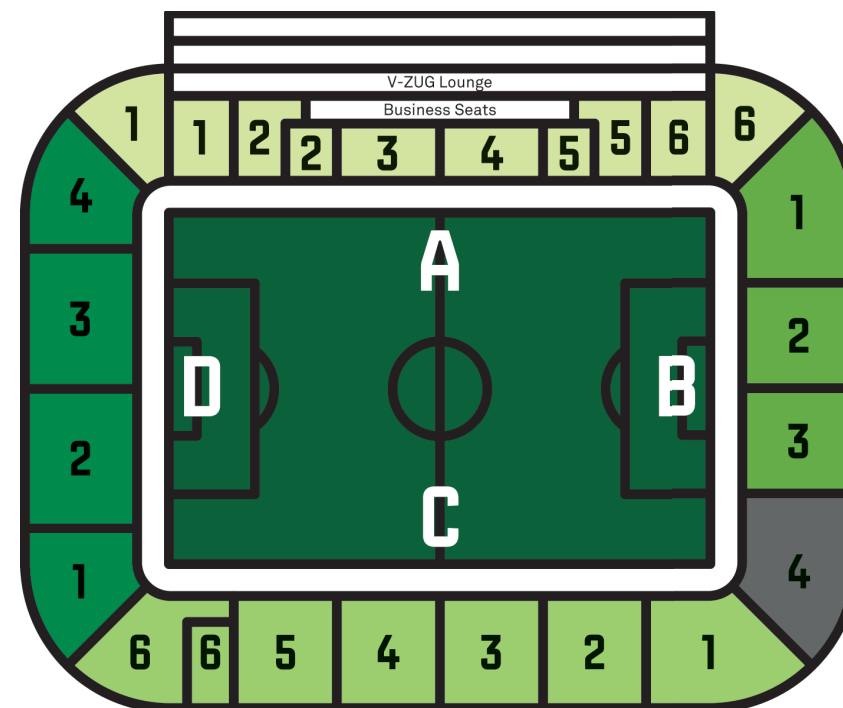

Allgemeine Informationen

Kinder bis 5 Jahre sind kostenlos (ohne Sitzplatzgarantie).
Rollstuhlplätze gratis, nur auf Anfrage unter ticketing@fcsg.ch.