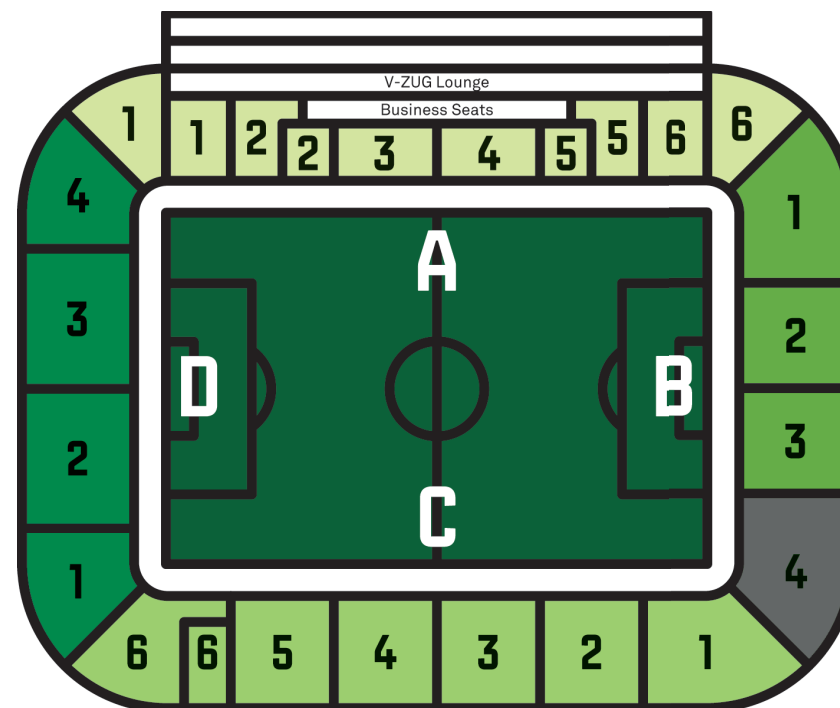

B1 - B3 (Gast)	●	25	25
B4		geschlossen	

C Gegentribüne (kybun)

C1 - C6	●	15	35
---------	---	----	----

D Fankurve

D2/D3	●	20	20
D1/D4	● ●	20	20

● Sitzplatz ● Stehplatz ● Free Seating

Allgemeine Informationen

Preise in CHF, inkl. MwSt.

U16 Vollpreis

A Haupttribüne

A1 - A6	●	55	55
---------	---	----	----

B Osttribüne

B1 - B3 (Gast)	●	30	30
B4		geschlossen	

C Gegentribüne (kybun)

C1 - C6	●	20	40
---------	---	----	----

D Fankurve

D2/D3	●	25	25
D1/D4	● ●	25	25

● Sitzplatz ● Stehplatz ● Free Seating

Allgemeine Informationen

* Inkl. CHF 5.- Tageskassenzuschlag
Kinder bis 5 Jahre sind kostenlos (ohne Sitzplatzgarantie).

kybun®
Switzerland