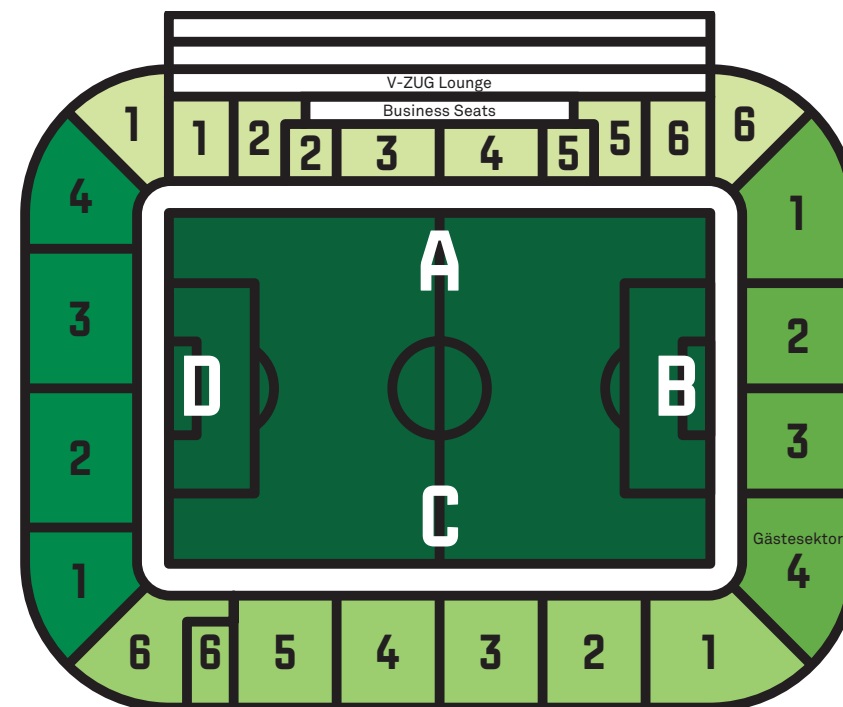

Allgemeine Informationen

Kinder bis 5 Jahre sind kostenlos (ohne Sitzplatzgarantie).
Rollstuhlplätze gratis, nur auf Anfrage unter 071 314 14 44.