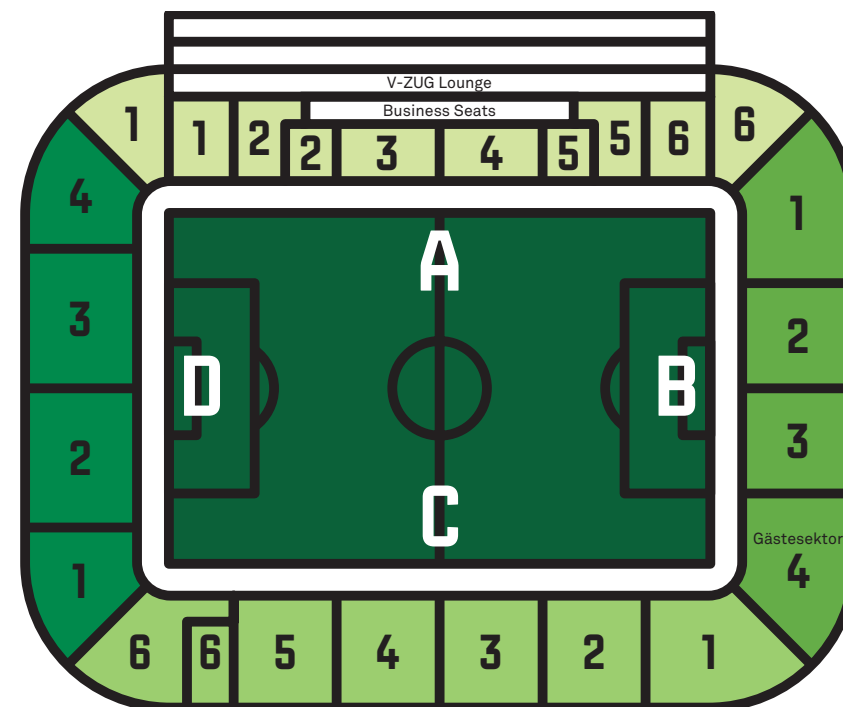

Allgemeine Informationen

* Inkl. CHF 5.- Tageskassenzuschlag
Kinder bis 5 Jahre sind kostenlos (ohne Sitzplatzgarantie).
Rollstuhlplätze gratis, nur auf Anfrage unter 071 314 14 44.